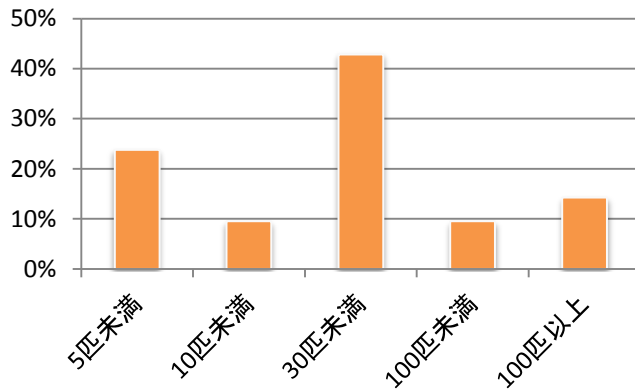

④フェア全体の印象は？

⑤フェアで買いたい商品、飼いたいペットはみつかりましたか？

2.あなたのペットについて

①飼っている種類・頭数・品種名は？

犬	63.5%
猫	15.6%
魚	15.0%
鳥	1.8%
小動物	3.0%
その他(爬虫類、両生類、昆虫)	1.2%

1匹(頭)	84
2匹(頭)	19
3匹(頭)	11
4匹(頭)	10
5匹(頭)以上	11
10匹(頭)以上	9
20匹(頭)以上	4

犬

1位	トイプードル
2位	コーギー
3位	チワワ
4位	パピヨン
4位	マルチーズ
6位	ボーダーコリー
7位	MIX
7位	シーズ
7位	ヨークシャテリア
10位	シバ
10位	ポメラニアン

1頭	72.2%
2頭	13.4%
3頭	7.2%
4頭	5.2%
5頭以上	2.1%

JRT、アメコカ、スピッツ、スムースチワワ、バーニーズ、パグ、プードル、ブルドッグ、フレブル、ラブラドル、ロングコートチワワ、ワイヤーフォックステリア、紀州犬、その他

猫

- 1位 ロシアンブルー
 - 2位 雑種
 - 3位 アビシニアン
- チャトラ、チンチラ、ベンガル、ラグドール、その他

- 1頭 48%
- 2頭 12%
- 3頭 8%
- 4頭 8%
- 5頭以上 24%

魚

- 1位 金魚
 - 2位 アロワナ
 - 3位 メダカ
- エイ、グッピー、ランチャー、ランチュウ、レッドビーシュリンプ系、小型美魚、その他

- 5匹未満 24%
- 10匹未満 10%
- 30匹未満 43%
- 100匹未満 10%
- 100匹以上 14%

小鳥・小動物

- 5頭未満 57%
- 5頭以上 43%

ミニウサギ、ウサギ、ハムスター、その他

爬虫類、両生類、昆虫

- 5頭未満 50%
- 5頭以上 50%