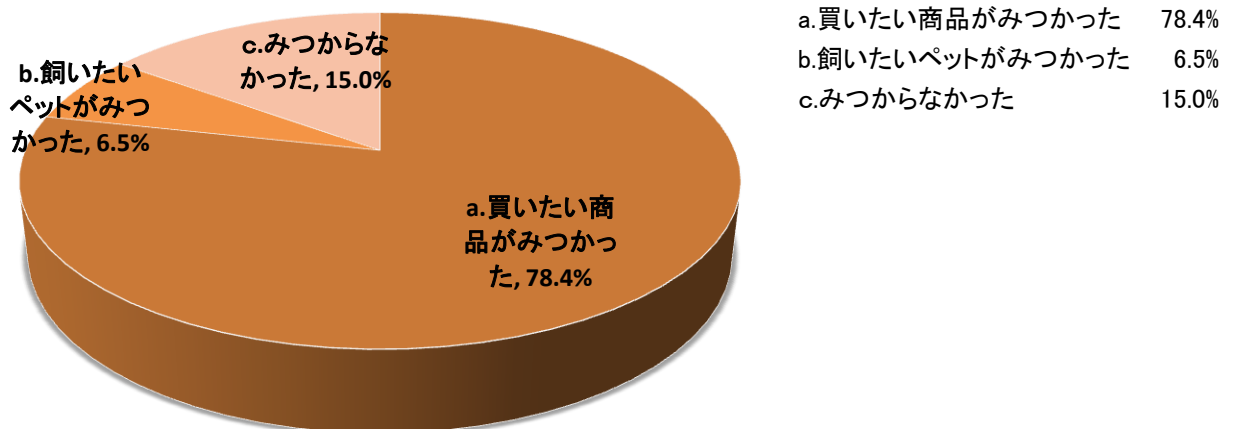

③印象に残った出展ブースは？

ドギーマン	20	和服で写真を撮ってくれるところ	1	スーパーキャット	1
GEX	8	動物保護のところ	1	サイエンス	1
ペティオ	7	紅バチさん	1	こんぱまる	1
リッチェル	4	玄米つかみどり	1	ケピカ	1
マルカン	4	犬・服	1	オーガニックの店	1
ボンボンコピース	4	三浦工業	1	ウィルインターナショナル	1
コトブキ	4	ペットジョイスジャパン	1	アリエル	1
キョーリン	4	ブラック	1	Lulu DOLL	1
ペパーレット	3	は虫類ブース	1	LAND	1
猫	2	ニッソー	1	JUN	1
frisbeeしていたところ	2	ニチニチ	1		
プラセンタ	2	ナチュラルペットフーズ	1		
ファーストチョイス	2				
LION	2				
Flexi	2				

④フェア全体の印象は？

⑤フェアで買いたい商品、飼いたいペットはみつかりましたか？