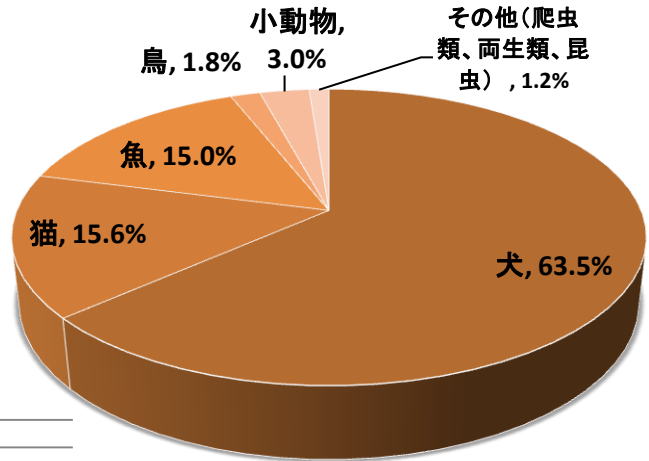

【催事】

③印象に残った出展ブースは？

ドギーマン	20	和服で写真を撮ってくれるところ	1	スーパーキャット	1
GEX	8	動物保護のところ	1	サイエンス	1
ペティオ	7	紅バチさん	1	こんぱまる	1
リッチェル	4	玄米つかみどり	1	ケピカ	1
マルカン	4	犬・服	1	オーガニックの店	1
ボンボンコピース	4	三浦工業	1	ウィルインターナショナル	1
コトブキ	4	ペットジョイスジャパン	1	アリエル	1
キョーリン	4	ブラック	1	Lulu DOLL	1
ペパーレット	3	は虫類ブース	1	LAND	1
猫	2	ニッソー	1	JUN	1
frisbeeしていたところ	2	ニチニチ	1		
プラセンタ	2	ナチュラルペットフーズ	1		
ファーストチョイス	2				
LION	2				
Flexi	2				

④フェア全体の印象は？

⑤フェアで買いたい商品、飼いたいペットはみつかりましたか？

2.あなたのペットについて

①飼っている種類・頭数・品種名は？

犬	63.5%
猫	15.6%
魚	15.0%
鳥	1.8%
小動物	3.0%
その他(爬虫類、両生類、昆虫)	1.2%

1匹(頭)	84
2匹(頭)	19
3匹(頭)	11
4匹(頭)	10
5匹(頭)以上	11
10匹(頭)以上	9
20匹(頭)以上	4

犬

1位	トイプードル
2位	コーギー
3位	チワワ
4位	パピヨン
4位	マルチーズ
6位	ボーダーコリー
7位	MIX
7位	シーズ
7位	ヨークシャテリア
10位	シバ
10位	ポメラニアン

1頭	72.2%
2頭	13.4%
3頭	7.2%
4頭	5.2%
5頭以上	2.1%

JRT、アメコカ、スピッツ、スムースチワワ、バーニーズ、パグ、プードル、ブルドッグ、フレブル、ラブラドル、ロングコートチワワ、ワイヤーフォックステリア、紀州犬、その他

猫

- 1位 ロシアンブルー
 - 2位 雑種
 - 3位 アビシニアン
- チャトラ、チンチラ、ベンガル、ラグドール、その他

- 1頭 48%
- 2頭 12%
- 3頭 8%
- 4頭 8%
- 5頭以上 24%

魚

- 1位 金魚
 - 2位 アロワナ
 - 3位 メダカ
- エイ、グッピー、ランチャー、ランチュウ、レッドビーシュリンプ系、小型美魚、その他

- 5匹未満 24%
- 10匹未満 10%
- 30匹未満 43%
- 100匹未満 10%
- 100匹以上 14%

小鳥・小動物

- 5頭未満 57%
- 5頭以上 43%

ミニウサギ、ウサギ、ハムスター、その他

爬虫類、両生類、昆虫

- 5頭未満 50%
- 5頭以上 50%