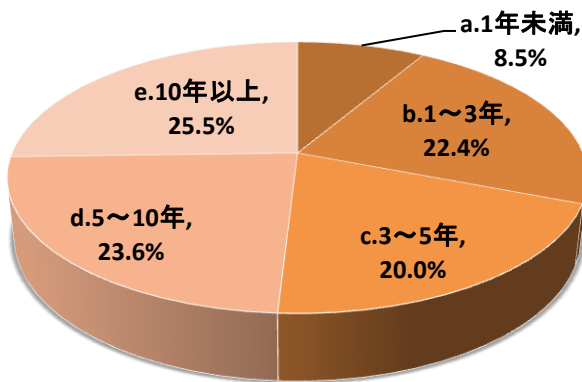

1頭	72.2%
2頭	13.4%
3頭	7.2%
4頭	5.2%
5頭以上	2.1%

JRT、アメコカ、スピッツ、スムースチワワ、バーニーズ、パグ、プードル、ブルドッグ、フレブル、ラブラドル、ロングコートチワワ、ワイヤーフォックステリア、紀州犬、その他

猫

- 1位 ロシアンブルー
 - 2位 雑種
 - 3位 アビシニアン
- チャトラ、チンチラ、ベンガル、ラグドール、その他

- 1頭 48%
- 2頭 12%
- 3頭 8%
- 4頭 8%
- 5頭以上 24%

魚

- 1位 金魚
 - 2位 アロワナ
 - 3位 メダカ
- エイ、グッピー、ランチャー、ランチュウ、レッドビーシュリンプ系、小型美魚、その他

- 5匹未満 24%
- 10匹未満 10%
- 30匹未満 43%
- 100匹未満 10%
- 100匹以上 14%

小鳥・小動物

- 5頭未満 57%
- 5頭以上 43%

ミニウサギ、ウサギ、ハムスター、その他

爬虫類、両生類、昆虫

- 5頭未満 50%
- 5頭以上 50%

コーンスネーク、マレーハコガメ、その他

②飼っていない方へお聞きします。

a. 飼う予定がある	47.4%
b. 飼う予定なし	15.8%
c. 飼っていた	36.8%

③飼っている年数は？

a. 1年未満	8.5%
b. 1~3年	22.4%
c. 3~5年	20.0%
d. 5~10年	23.6%
e. 10年以上	25.5%

④どのような店で、ペットを購入したいと思いますか？

a. ペットに関する資格保有者がいる店