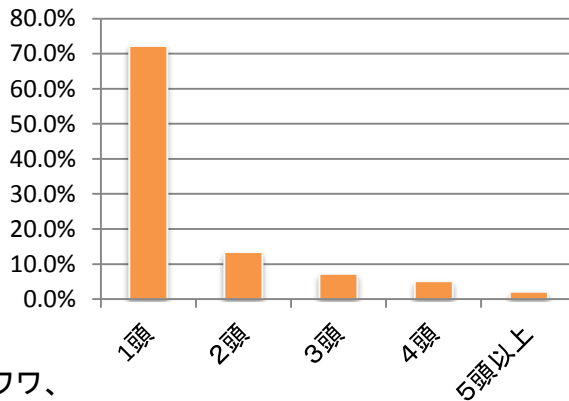

【催事】

③印象に残った出展ブースは？

ドギーマン	20	和服で写真を撮ってくれるところ	1	スーパーキャット	1
GEX	8	動物保護のところ	1	サイエンス	1
ペティオ	7	紅バチさん	1	こんぱまる	1
リッチェル	4	玄米つかみどり	1	ケピカ	1
マルカン	4	犬・服	1	オーガニックの店	1
ボンボンコピース	4	三浦工業	1	ウィルインターナショナル	1
コトブキ	4	ペットジョイスジャパン	1	アリエル	1
キョーリン	4	ブラック	1	Lulu DOLL	1
ペパーレット	3	は虫類ブース	1	LAND	1
猫	2	ニッソー	1	JUN	1
frisbeeしていたところ	2	ニチニチ	1		
プラセンタ	2	ナチュラルペットフーズ	1		
ファーストチョイス	2				
LION	2				
Flexi	2				

④フェア全体の印象は？

⑤フェアで買いたい商品、飼いたいペットはみつかりましたか？

2.あなたのペットについて

①飼っている種類・頭数・品種名は？

犬	63.5%
猫	15.6%
魚	15.0%
鳥	1.8%
小動物	3.0%
その他(爬虫類、両生類、昆虫)	1.2%

1匹(頭)	84
2匹(頭)	19
3匹(頭)	11
4匹(頭)	10
5匹(頭)以上	11
10匹(頭)以上	9
20匹(頭)以上	4

犬

1位	トイプードル
2位	コーギー
3位	チワワ
4位	パピヨン
4位	マルチーズ
6位	ボーダーコリー
7位	MIX
7位	シーズ
7位	ヨークシャテリア
10位	シバ
10位	ポメラニアン

1頭	72.2%
2頭	13.4%
3頭	7.2%
4頭	5.2%
5頭以上	2.1%

JRT、アメコカ、スピッツ、スムースチワワ、バーニーズ、パグ、プードル、ブルドッグ、フレブル、ラブラドル、ロングコートチワワ、ワイヤーフォックステリア、紀州犬、その他

猫

- 1位 ロシアンブルー
 - 2位 雑種
 - 3位 アビシニアン
- チャトラ、チンチラ、ベンガル、ラグドール、その他

- 1頭 48%
- 2頭 12%
- 3頭 8%
- 4頭 8%
- 5頭以上 24%