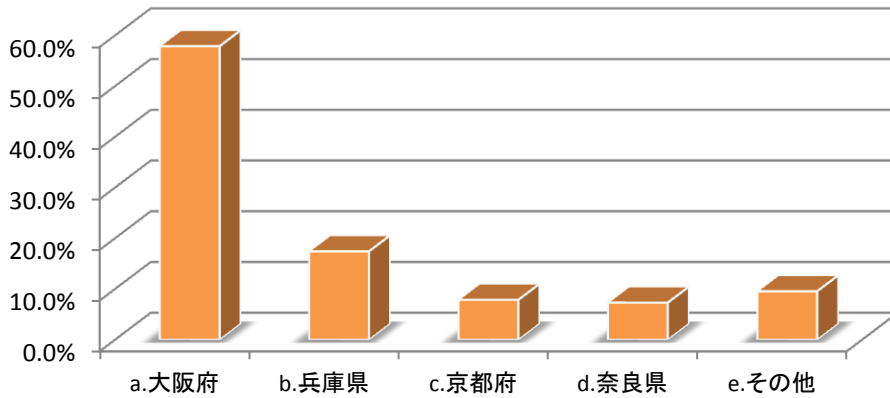

b. 接客の良い店

c. 種類の多い店

d. 知人や友人が購入した店

e. その他

a. ペットに関する資格保有者がいる店	44.8%
b. 接客の良い店	21.4%
c. 種類の多い店	11.0%
d. 知人や友人が購入した店	2.8%
e. その他	20.0%

⑤ふだんお世話をする人は？

3. ペットのお買い物について

① ペット用品やペットフードは主にどこで購入されますか？

② 1ヶ月の費用は？（あてはまるものに○）

③ 1ヶ月に何回お店に行きますか？

4. その他

①あなたのお住まいは？

a.大阪府	57.9%
b.兵庫県	17.4%
c.京都府	7.9%
d.奈良県	7.3%
e.その他	9.6%

②住まいの形態は？

a.一戸建て	68.1%
b.集合住宅	31.9%

③年齢は？

a.~20歳	4.7%
b.20代	11.0%
c.30代	20.9%
d.40代	34.9%
e.50代	18.6%
f.60代	8.1%
g.70代以上	1.7%

④性別は？

a.男	35.9%
b.女	64.1%