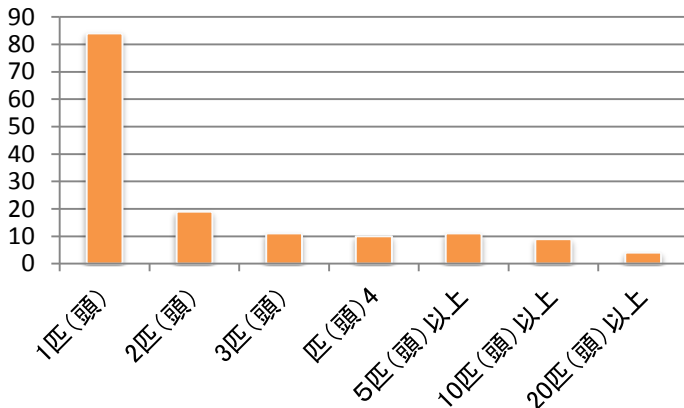

④フェア全体の印象は？

⑤フェアで買いたい商品、飼いたいペットはみつかりましたか？

2.あなたのペットについて

①飼っている種類・頭数・品種名は？

犬	63.5%
猫	15.6%
魚	15.0%
鳥	1.8%
小動物	3.0%
その他(爬虫類、両生類、昆虫)	1.2%

1匹(頭)	84
2匹(頭)	19
3匹(頭)	11
4匹(頭)	10
5匹(頭)以上	11
10匹(頭)以上	9
20匹(頭)以上	4

犬

1位	トイプードル
2位	コーギー
3位	チワワ
4位	パピヨン
4位	マルチーズ
6位	ボーダーコリー
7位	MIX
7位	シーズ
7位	ヨークシャテリア
10位	シバ
10位	ポメラニアン

1頭	72.2%
2頭	13.4%
3頭	7.2%
4頭	5.2%
5頭以上	2.1%

JRT、アメコカ、スピッツ、スムースチワワ、バーニーズ、パグ、プードル、ブルドッグ、フレブル、ラブラドル、ロングコートチワワ、ワイヤーフォックステリア、紀州犬、その他

猫

- 1位 ロシアンブルー
 - 2位 雑種
 - 3位 アビシニアン
- チャトラ、チンチラ、ベンガル、ラグドール、その他

- 1頭 48%
- 2頭 12%
- 3頭 8%
- 4頭 8%
- 5頭以上 24%