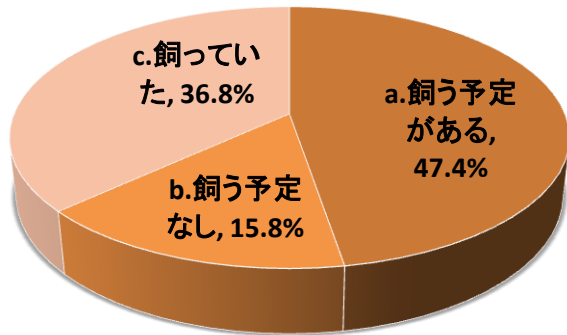

④フェア全体の印象は？

⑤フェアで買いたい商品、飼いたいペットはみつかりましたか？

2.あなたのペットについて

①飼っている種類・頭数・品種名は？

犬	63.5%
猫	15.6%
魚	15.0%
鳥	1.8%
小動物	3.0%
その他(爬虫類、両生類、昆虫)	1.2%

1匹(頭)	84
2匹(頭)	19
3匹(頭)	11
4匹(頭)	10
5匹(頭)以上	11
10匹(頭)以上	9
20匹(頭)以上	4

犬

1位	トイプードル
2位	コーギー
3位	チワワ
4位	パピヨン
4位	マルチーズ
6位	ボーダーコリー
7位	MIX
7位	シーズ
7位	ヨークシャテリア
10位	シバ
10位	ポメラニアン

1頭	72.2%
2頭	13.4%
3頭	7.2%
4頭	5.2%
5頭以上	2.1%

JRT、アメコカ、スピッツ、スムースチワワ、バーニーズ、パグ、プードル、ブルドッグ、フレブル、ラブラドル、ロングコートチワワ、ワイヤーフォックステリア、紀州犬、その他

猫

- 1位 ロシアンブルー
 - 2位 雑種
 - 3位 アビシニアン
- チャトラ、チンチラ、ベンガル、ラグドール、その他

- 1頭 48%
- 2頭 12%
- 3頭 8%
- 4頭 8%
- 5頭以上 24%

魚

- 1位 金魚
 - 2位 アロワナ
 - 3位 メダカ
- エイ、グッピー、ランチャー、ランチュウ、レッドビーシュリンプ系、小型美魚、その他

- 5匹未満 24%
- 10匹未満 10%
- 30匹未満 43%
- 100匹未満 10%
- 100匹以上 14%

小鳥・小動物

- 5頭未満 57%
- 5頭以上 43%

ミニウサギ、ウサギ、ハムスター、その他

爬虫類、両生類、昆虫

- 5頭未満 50%
- 5頭以上 50%

コーンスネーク、マレーハコガメ、その他

②飼っていない方へお聞きします。

a. 飼う予定がある	47.4%
b. 飼う予定なし	15.8%
c. 飼っていた	36.8%

③飼っている年数は？

a. 1年未満	8.5%
b. 1~3年	22.4%
c. 3~5年	20.0%
d. 5~10年	23.6%
e. 10年以上	25.5%

④どのような店で、ペットを購入したいと思いますか？

a. ペットに関する資格保有者がいる店