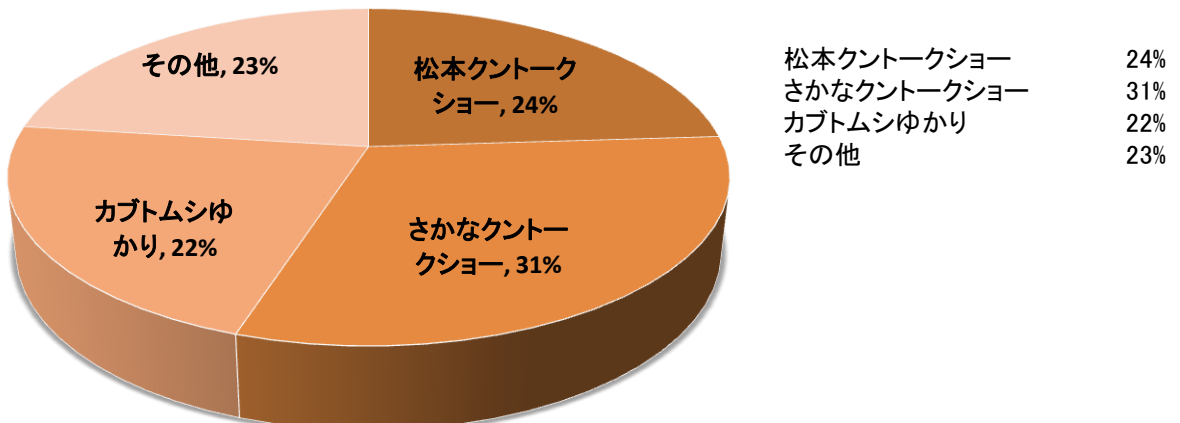

1.このジャパンペットフェアについて

①このフェアを何で知りましたか？（複数回答可）

②印象に残った展示・催事は何ですか？

【展示】

鑑賞魚・水槽展示	16	ドッグフード全般	2	日本聴導犬協会	1
猫のふれあい	13	犬用のおむつ	2	犬用品系	1
は虫類展示	10	ケピカ	2	犬のエサ	1
ドギーマン	9	小動物ブース	2	犬	1
ふれあいコーナー全般	4	似顔絵	2	金魚・ネコ・ハムスター	1
ひよこ	4	ボーボンコピース	2	ライフジャケット	1
鳥類	3	ペティオ	2	ペットライン	1
ペットフード	3	フード関係	2	ペットモデルキャラバン	1
フクロウ	3	サンクロレラ	2	ニッソー	1
キョーリン	3	カブトムシふれあい	2	ドライフルーツ	1
		インココーナー	2	コンビ	1
				コンパマル	1
				グッズ	1
				カエル展示	1
				アリエル・シャンプーリンズドッグ	1
				アヒル	1

【催事】

③印象に残った出展ブースは？

ドギーマン	20	和服で写真を撮ってくれるところ	1	スーパーキャット	1
GEX	8	動物保護のところ	1	サイエンス	1
ペティオ	7	紅バチさん	1	こんぱまる	1
リッチェル	4	玄米つかみどり	1	ケピカ	1
マルカン	4	犬・服	1	オーガニックの店	1
ボンボンコピース	4	三浦工業	1	ウィルインターナショナル	1
コトブキ	4	ペットジョイスジャパン	1	アリエル	1
キョーリン	4	ブラック	1	Lulu DOLL	1
ペパーレット	3	は虫類ブース	1	LAND	1
猫	2	ニッソー	1	JUN	1
frisbeeしていたところ	2	ニチニチ	1		
プラセンタ	2	ナチュラルペットフーズ	1		
ファーストチョイス	2				
LION	2				
Flexi	2				