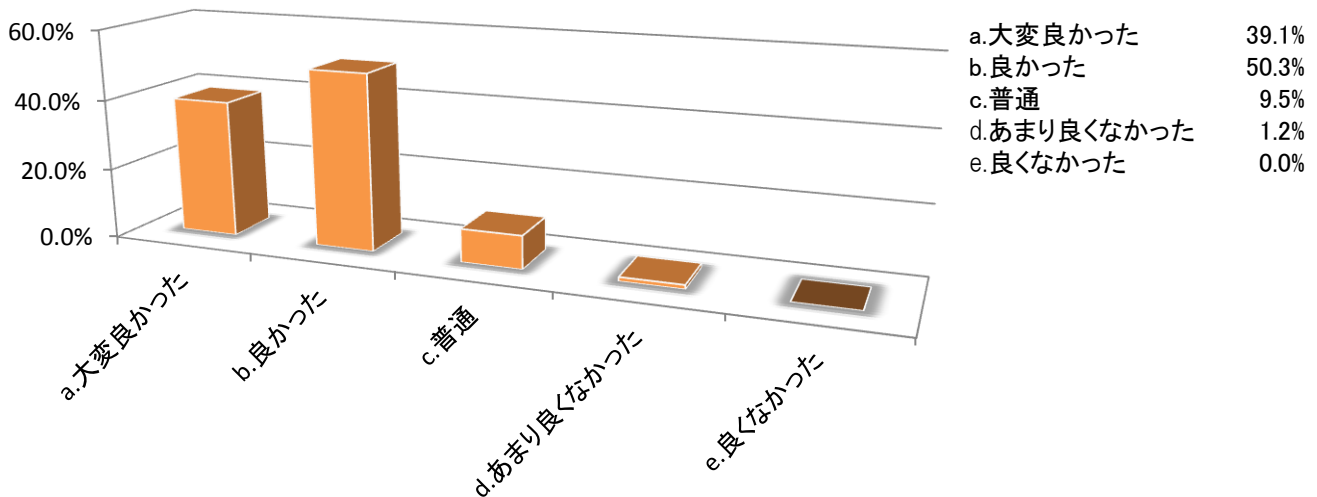

③印象に残った出展ブースは？

ドギーマン	20	和服で写真を撮ってくれるところ	1	スーパーキャット	1
GEX	8	動物保護のところ	1	サイエンス	1
ペティオ	7	紅バチさん	1	こんぱまる	1
リッチェル	4	玄米つかみどり	1	ケピカ	1
マルカン	4	犬・服	1	オーガニックの店	1
ボンボンコピース	4	三浦工業	1	ウィルインターナショナル	1
コトブキ	4	ペットジョイスジャパン	1	アリエル	1
キョーリン	4	ブラック	1	Lulu DOLL	1
ペパーレット	3	は虫類ブース	1	LAND	1
猫	2	ニッソー	1	JUN	1
frisbeeしていたところ	2	ニチニチ	1		
プラセンタ	2	ナチュラルペットフーズ	1		
ファーストチョイス	2				
LION	2				
Flexi	2				

④フェア全体の印象は？

⑤フェアで買いたい商品、飼いたいペットはみつかりましたか？