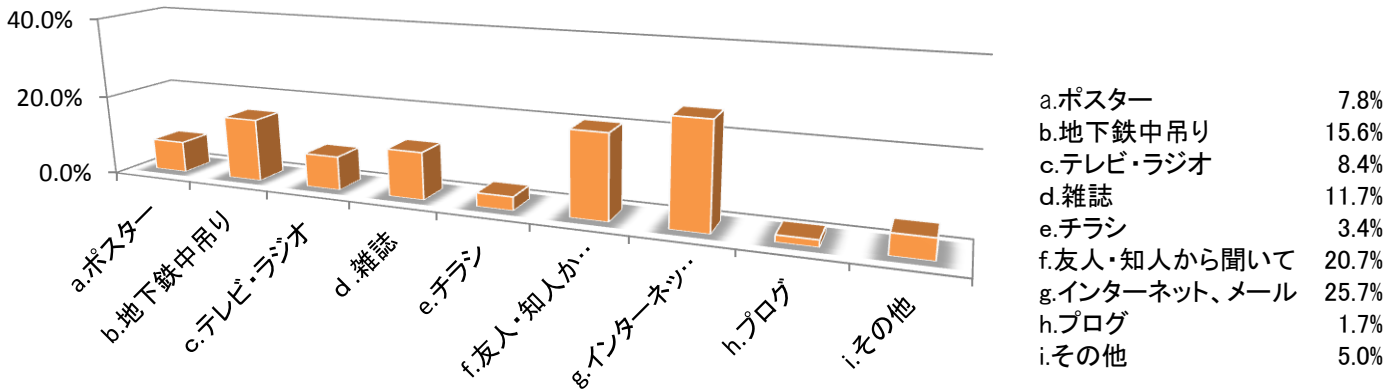

1.このジャパンペットフェアについて

①このフェアを何で知りましたか？（複数回答可）

②印象に残った展示・催事は何ですか？

【展示】

鑑賞魚・水槽展示	16	ドッグフード全般	2	日本聴導犬協会	1
猫のふれあい	13	犬用のおむつ	2	犬用品系	1
は虫類展示	10	ケピカ	2	犬のエサ	1
ドギーマン	9	小動物ブース	2	犬	1
ふれあいコーナー全般	4	似顔絵	2	金魚・ネコ・ハムスター	1
ひよこ	4	ボーボンコピース	2	ライフジャケット	1
鳥類	3	ペティオ	2	ペットライン	1
ペットフード	3	フード関係	2	ペットモデルキャラバン	1
フクロウ	3	サンクロレラ	2	ニッソー	1
キョーリン	3	カブトムシふれあい	2	ドライフルーツ	1
		インココーナー	2	コンビ	1
				コンパマル	1
				グッズ	1
				カエル展示	1
				アリエル・シャンプーリンズドッグ	1
				アヒル	1