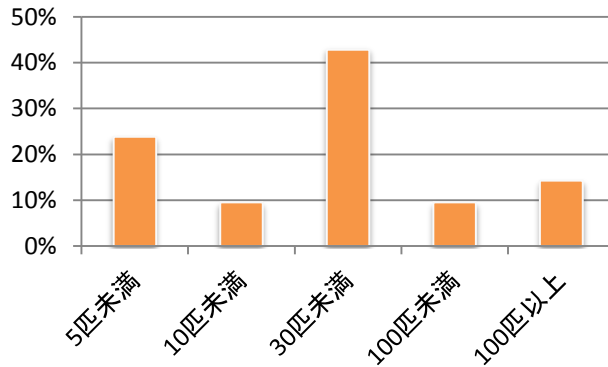

【催事】

③印象に残った出展ブースは？

ドギーマン	20	和服で写真を撮ってくれるところ	1	スーパーキャット	1
GEX	8	動物保護のところ	1	サイエンス	1
ペティオ	7	紅バチさん	1	こんぱまる	1
リッチェル	4	玄米つかみどり	1	ケピカ	1
マルカン	4	犬・服	1	オーガニックの店	1
ボンボンコピース	4	三浦工業	1	ウィルインターナショナル	1
コトブキ	4	ペットジョイスジャパン	1	アリエル	1
キョーリン	4	ブラック	1	Lulu DOLL	1
ペパーレット	3	は虫類ブース	1	LAND	1
猫	2	ニッソー	1	JUN	1
frisbeeしていたところ	2	ニチニチ	1		
プラセンタ	2	ナチュラルペットフーズ	1		
ファーストチョイス	2				
LION	2				
Flexi	2				

④フェア全体の印象は？

⑤フェアで買いたい商品、飼いたいペットはみつかりましたか？

2.あなたのペットについて

①飼っている種類・頭数・品種名は？

犬	63.5%
猫	15.6%
魚	15.0%
鳥	1.8%
小動物	3.0%
その他(爬虫類、両生類、昆虫)	1.2%

1匹(頭)	84
2匹(頭)	19
3匹(頭)	11
4匹(頭)	10
5匹(頭)以上	11
10匹(頭)以上	9
20匹(頭)以上	4

犬

1位	トイプードル
2位	コーギー
3位	チワワ
4位	パピヨン
4位	マルチーズ
6位	ボーダーコリー
7位	MIX
7位	シーズ
7位	ヨークシャテリア
10位	シバ
10位	ポメラニアン

1頭	72.2%
2頭	13.4%
3頭	7.2%
4頭	5.2%
5頭以上	2.1%

JRT、アメコカ、スピッツ、スムースチワワ、バーニーズ、パグ、プードル、ブルドッグ、フレブル、ラブラドル、ロングコートチワワ、ワイヤーフォックステリア、紀州犬、その他

猫

- 1位 ロシアンブルー
 - 2位 雑種
 - 3位 アビシニアン
- チャトラ、チンチラ、ベンガル、ラグドール、その他

- 1頭 48%
- 2頭 12%
- 3頭 8%
- 4頭 8%
- 5頭以上 24%